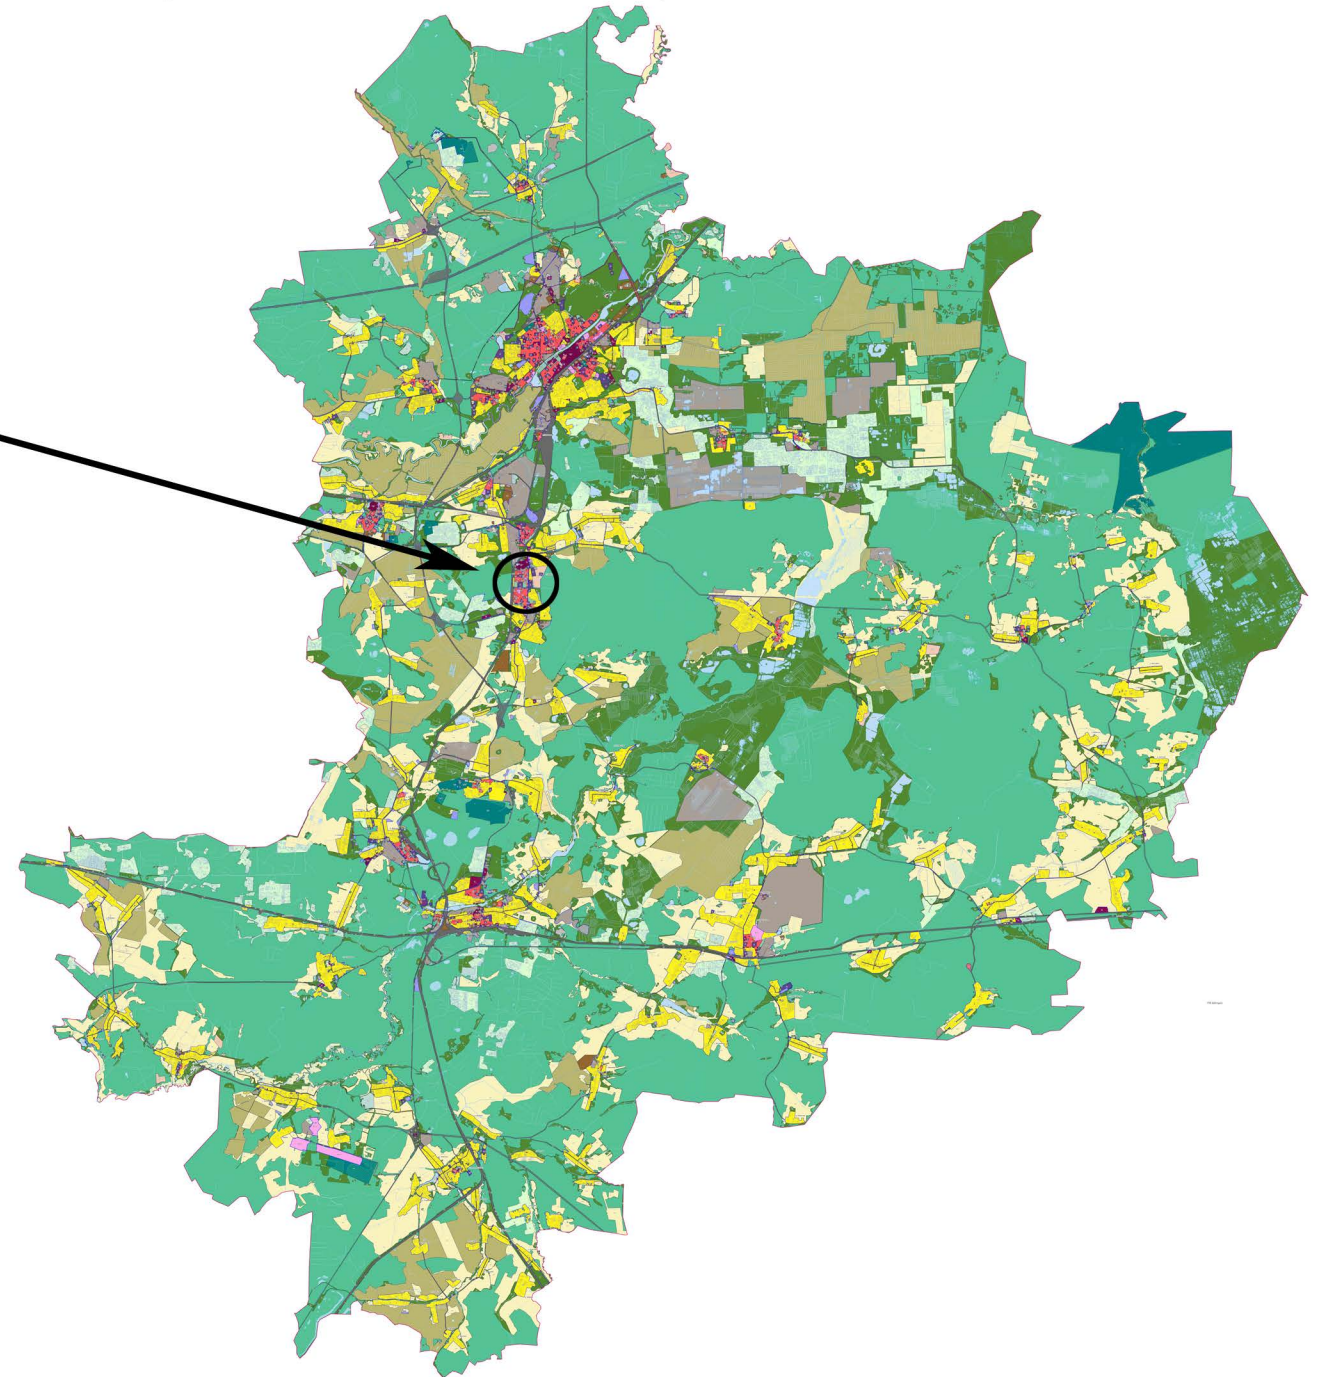

**ПРОЕКТ «ВНЕСЕНИЕ ИЗМЕНЕНИЙ В ПРАВИЛА ЗЕМЛЕПОЛЬЗОВАНИЯ И ЗАСТРОЙКИ ТЕРРИТОРИИ (ЧАСТИ ТЕРРИТОРИИ) ОРЕХОВО-ЗУЕВСКОГО ГОРОДСКОГО ОКРУГА МОСКОВСКОЙ ОБЛАСТИ ПРИМЕНИТЕЛЬНО К ТЕРРИТОРИИ ЗОНЫ КОМПЛЕКСНОГО РАЗВИТИЯ ТЕРРИТОРИИ КРТ-34, В ТОМ ЧИСЛЕ К ЗЕМЕЛЬНЫМ УЧАСТКАМ С КАДАСТРОВЫМИ НОМЕРАМИ 50:24:0030302:153, 50:24:0030302:513»**

КАРТА ГРАДОСТРОИТЕЛЬНОГО ЗОНИРОВАНИЯ С ОТОБРАЖЕНИЕМ ГРАНИЦ НАСЕЛЕННЫХ ПУНКТОВ, ГРАНИЦ ЗОН С ОСОБЫМИ УСЛОВИЯМИ ИСПОЛЬЗОВАНИЯ ТЕРРИТОРИЙ, ГРАНИЦ ТЕРРИТОРИЙ ОБЪЕКТОВ КУЛЬТУРНОГО НАСЛЕДИЯ И ГРАНИЦ ТЕРРИТОРИЙ ИСТОРИЧЕСКИХ ПОСЕЛЕНИЙ (ПО СВЕДЕНИЯМ ЕГРН)

**Условные обозначения:**

**Границы**

- Разработки
- Земельных участков (по данным ЕГРН)
- Территориальных зон

**Территориальные зоны**

- Ж-1.2 - Зона многоквартирной жилой застройки

**Зоны с особыми условиями использования территорий**